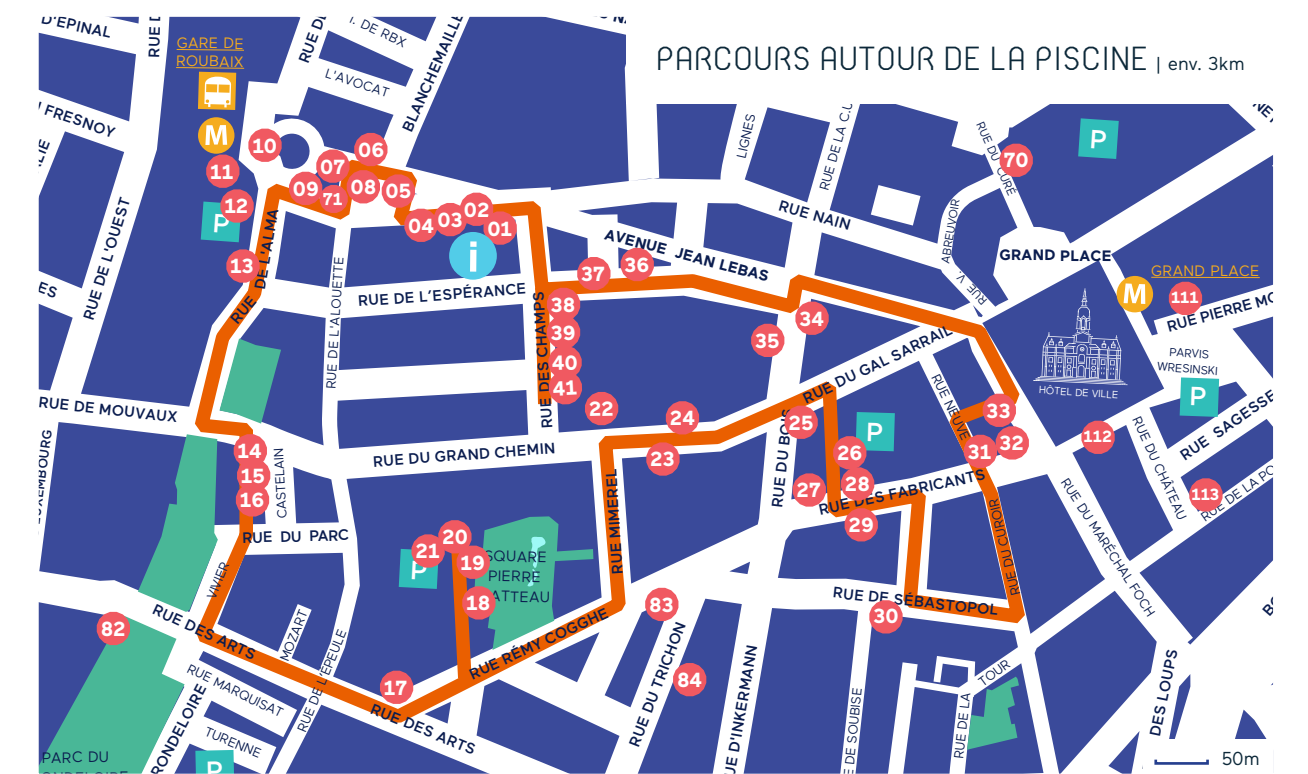

PARCOURS GRAND ROUBAIX | env. 10km

PARCOURS AUTOUR DE LA PISCINE | env. 3km

PARCOURS AUTOUR DE LA CONDITION PUBLIQUE | env. 1.5km

50m

200m

ROUBAIX, UN MUSÉE D'ART URBAIN À CIEL OUVERT...

Roubaix, ancienne ville industrielle, est le terrain de jeu idéal pour les artistes urbains, avec plus de 110 spots et 90 fresques, et de nouvelles réalisations chaque année. Notre plan est mis à jour tous les ans. Sur notre site, retrouvez aussi nos balades embarquées street art, avec photos et géolocalisation de tous les spots :

DÉPART URBAIN
Ici commence votre voyage dans l'art urbain roubaisien

Découvrez un concentré d'œuvres installées dans les coursives du parking, à parcourir jusqu'au roof-top, avec 20 artistes invités, femmes et hommes, pochoiristes, graffeurs, peintres...