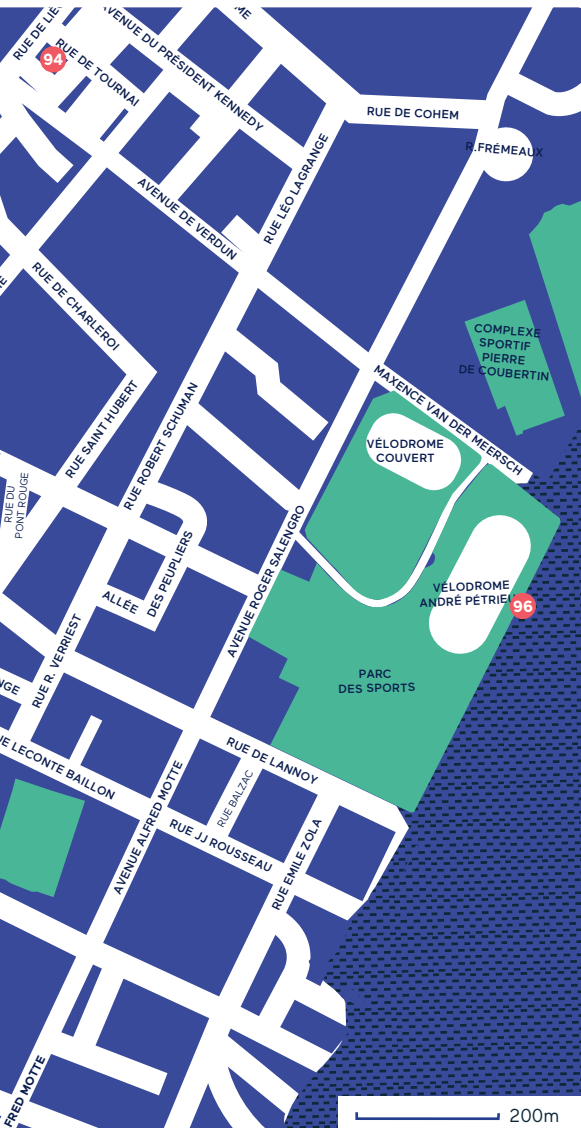

PARCOURS GRAND ROUBAIX | env. 10km

PARCOURS AUTOUR DE LA PISCINE | env. 3km

PARCOURS AUTOUR DE LA CONDITION PUBLIQUE | env. 1.5km

50m

200m

ROUBAIX, UN MUSÉE D'ART URBAIN À CIEL OUVERT...

Roubaix, ancienne ville industrielle, est le terrain de jeu idéal pour les artistes urbains, avec plus de 110 spots et 90 fresques, et de nouvelles réalisations chaque année. Notre plan est mis à jour tous les ans. Sur notre site, retrouvez aussi nos balades embarquées street art, avec photos et géolocalisation de tous les spots :